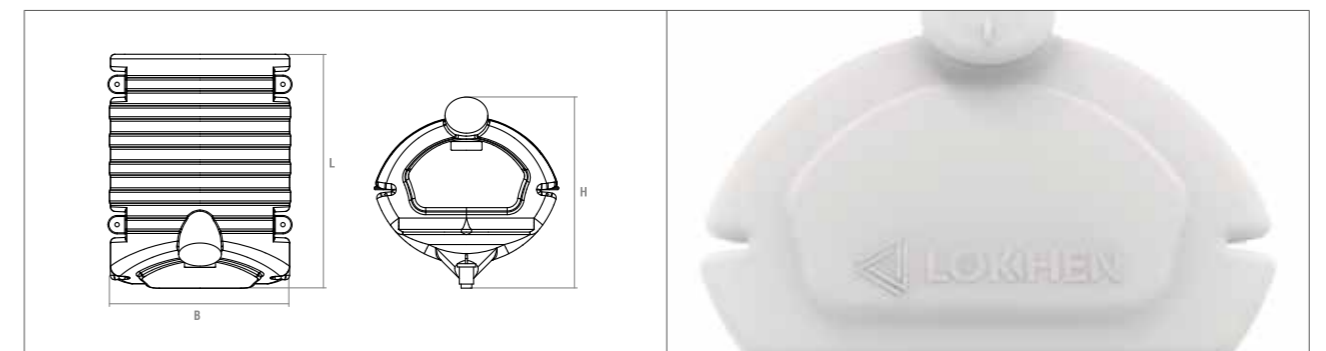

CUSTOMIZATION

cod.		L mm	B mm	H mm	KG		
601010100		458,4	352	379	2,02	8	80
601010200		458,4	352	379	2,07	8	80