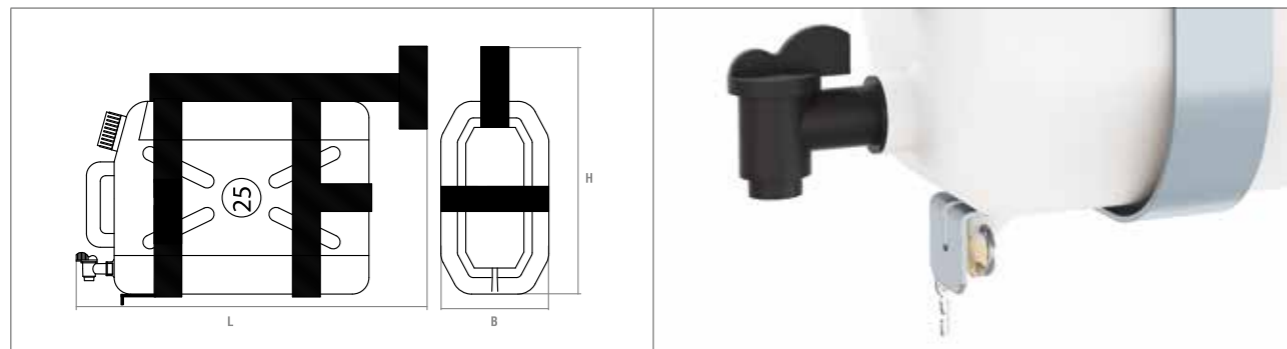

START

EN Plastic water tank with zinc plated cage lt. 25

IT Tanica in plastica lt. 25 con telaio zincato

DE Wassertank aus Kunststoff mit verzinktem Rahmen lt. 25

FR Réservoir à eau en plastique avec cadre zingué lt. 25

ES Depósito de agua en plástico con brida cincada lt. 25

CUSTOMIZATION

COLOR

cod.		L mm	B mm	H mm	KG		
601030300		636	210	460	5,57	8	40
601030400		636	210	460	5,57	8	40