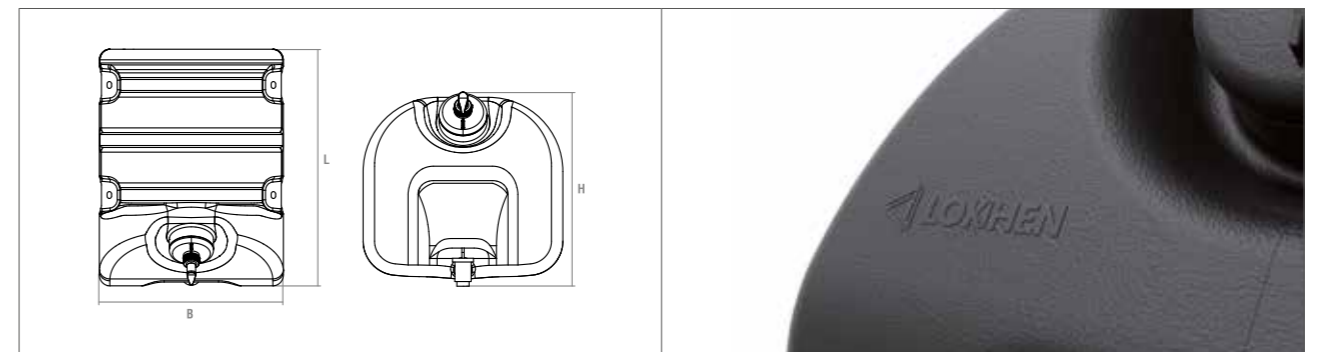

DE Wassertank aus Kunststoff schwarz lt. 30

FR Réservoir à eau en plastique noir lt. 30

ES Depósito de agua en plástico negro lt. 30

CUSTOMIZATION

COLOR

LOGO

SQUARE

cod.		L mm	B mm	H mm	 KG		
601000300		421	342,5	332	2,35	4	56
601000400		421	342,5	332	2,78	4	56