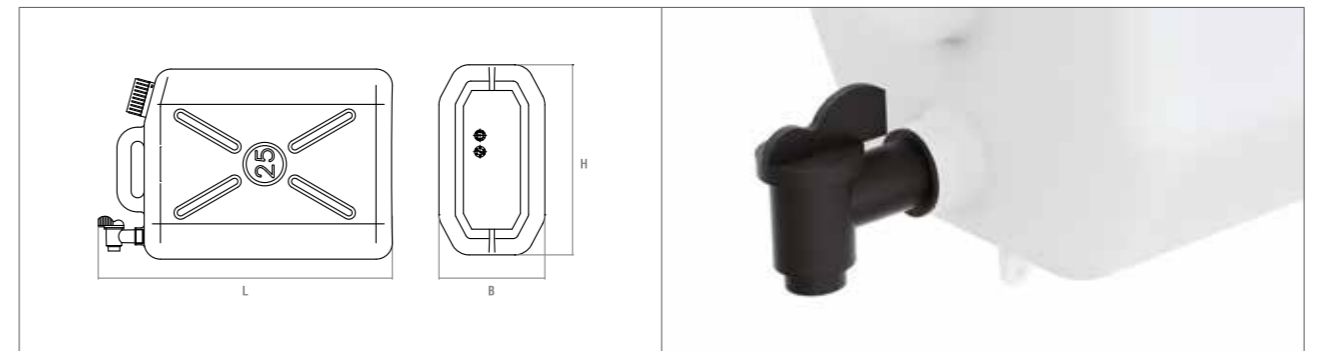

CUSTOMIZATION

COLOR

START

cod.		L mm	B mm	H mm			
601030100		531	206	360	1,22	10	50
601030200		531	206	360	1,22	10	50