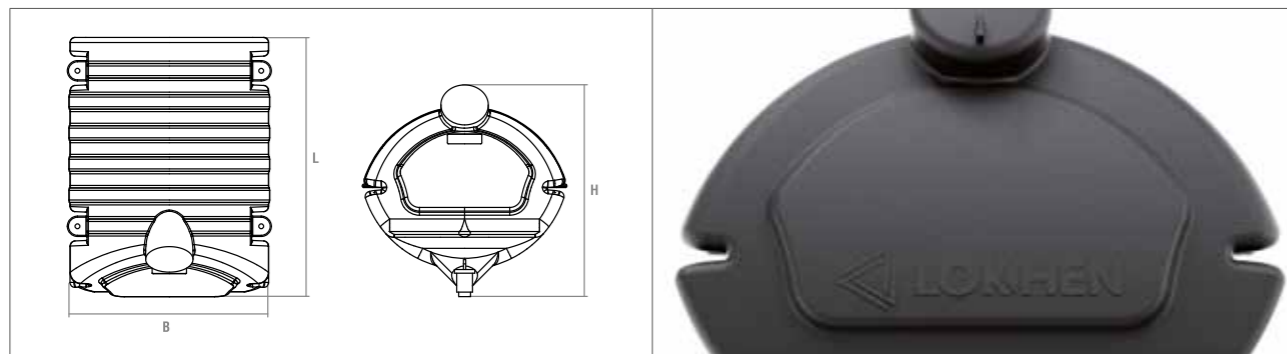

GALLERY

- EN Water tank in black plastic lt. 30
- IT Tanica acqua in plastica 30 lt. nera
- DE Wassertank aus Kunststoff schwarz lt. 30
- FR Réservoir à eau en plastique noir lt. 30
- ES Depósito de agua en plástico negro lt. 30

CUSTOMIZATION

cod.		L mm	B mm	H mm			
601010300		458,4	352	379	2,02	8	80
601010400		458,4	352	379	2,07	8	80

GALLERY

- EN Water tank in black plastic lt. 50
- IT Tanica acqua in plastica lt. 50 nera
- DE Wassertank aus Kunststoff schwarz lt. 50
- FR Réservoir à eau en plastique noir lt. 50
- ES Depósito de agua en plástico negro lt. 50